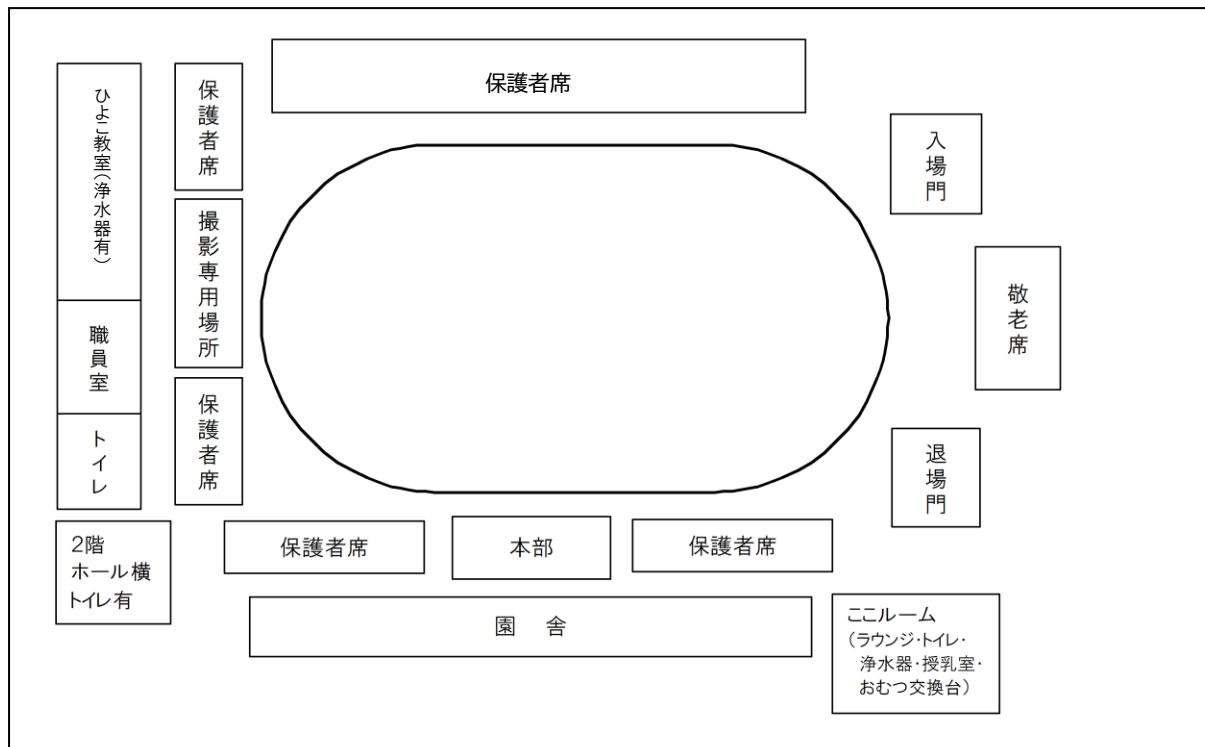

第2部(年中)

1. 園歌・うんどうかいの歌
2. ダンス「よさこいソーランロック」
3. かけっこ
集合写真撮影
4. バルーン「夜に駆ける」
5. 閉会式

第3部(年長)

1. ファンファーレ・バトン「あなたに恋をしてみました」
2. 園歌・うんどうかいの歌
3. ラジオ体操
4. クラス対抗リレー
5. 組体操
集合写真撮影
6. マーチングバンド
「アメリカンメドレー」
♪ セントルイス・ブルース・マーチ
♪ イエスタデイ・ワンス・モア
♪ 故郷の人々
♪ 小さな世界
7. 閉会式

【園庭配置図】

トラック内には幼稚園写真撮影業者トミタスタジオ・ビデオ業者デオが入って撮影いたしますので予めご了承下さい。2階テラスからご覧いただくことができます。落下物が絶対に無い様十分注意してご利用下さい。なお、新型コロナウイルス感染拡大防止のため、常時マスク着用の上、席と席とはできるだけ間をあけてお座り下さい。

☆年中・年少

お好きな席にお座り下さい。園庭配置図左側にかけて撮影専用場所を設けました。撮影専用場所は多くの方が利用できる様に、場所取りはご遠慮下さい。撮影が終わり次第、速やかに次の方へ場所をお譲り下さい。

☆年長

マーチングバンドまでは全席自由席となります。マーチングバンドの際には各ご家庭2名様まで本部席側保護者席(指定席/クラスカラーの番号シールが貼ってある座席)にお座り下さい。2名様以外の方は自由席にお座り下さい。