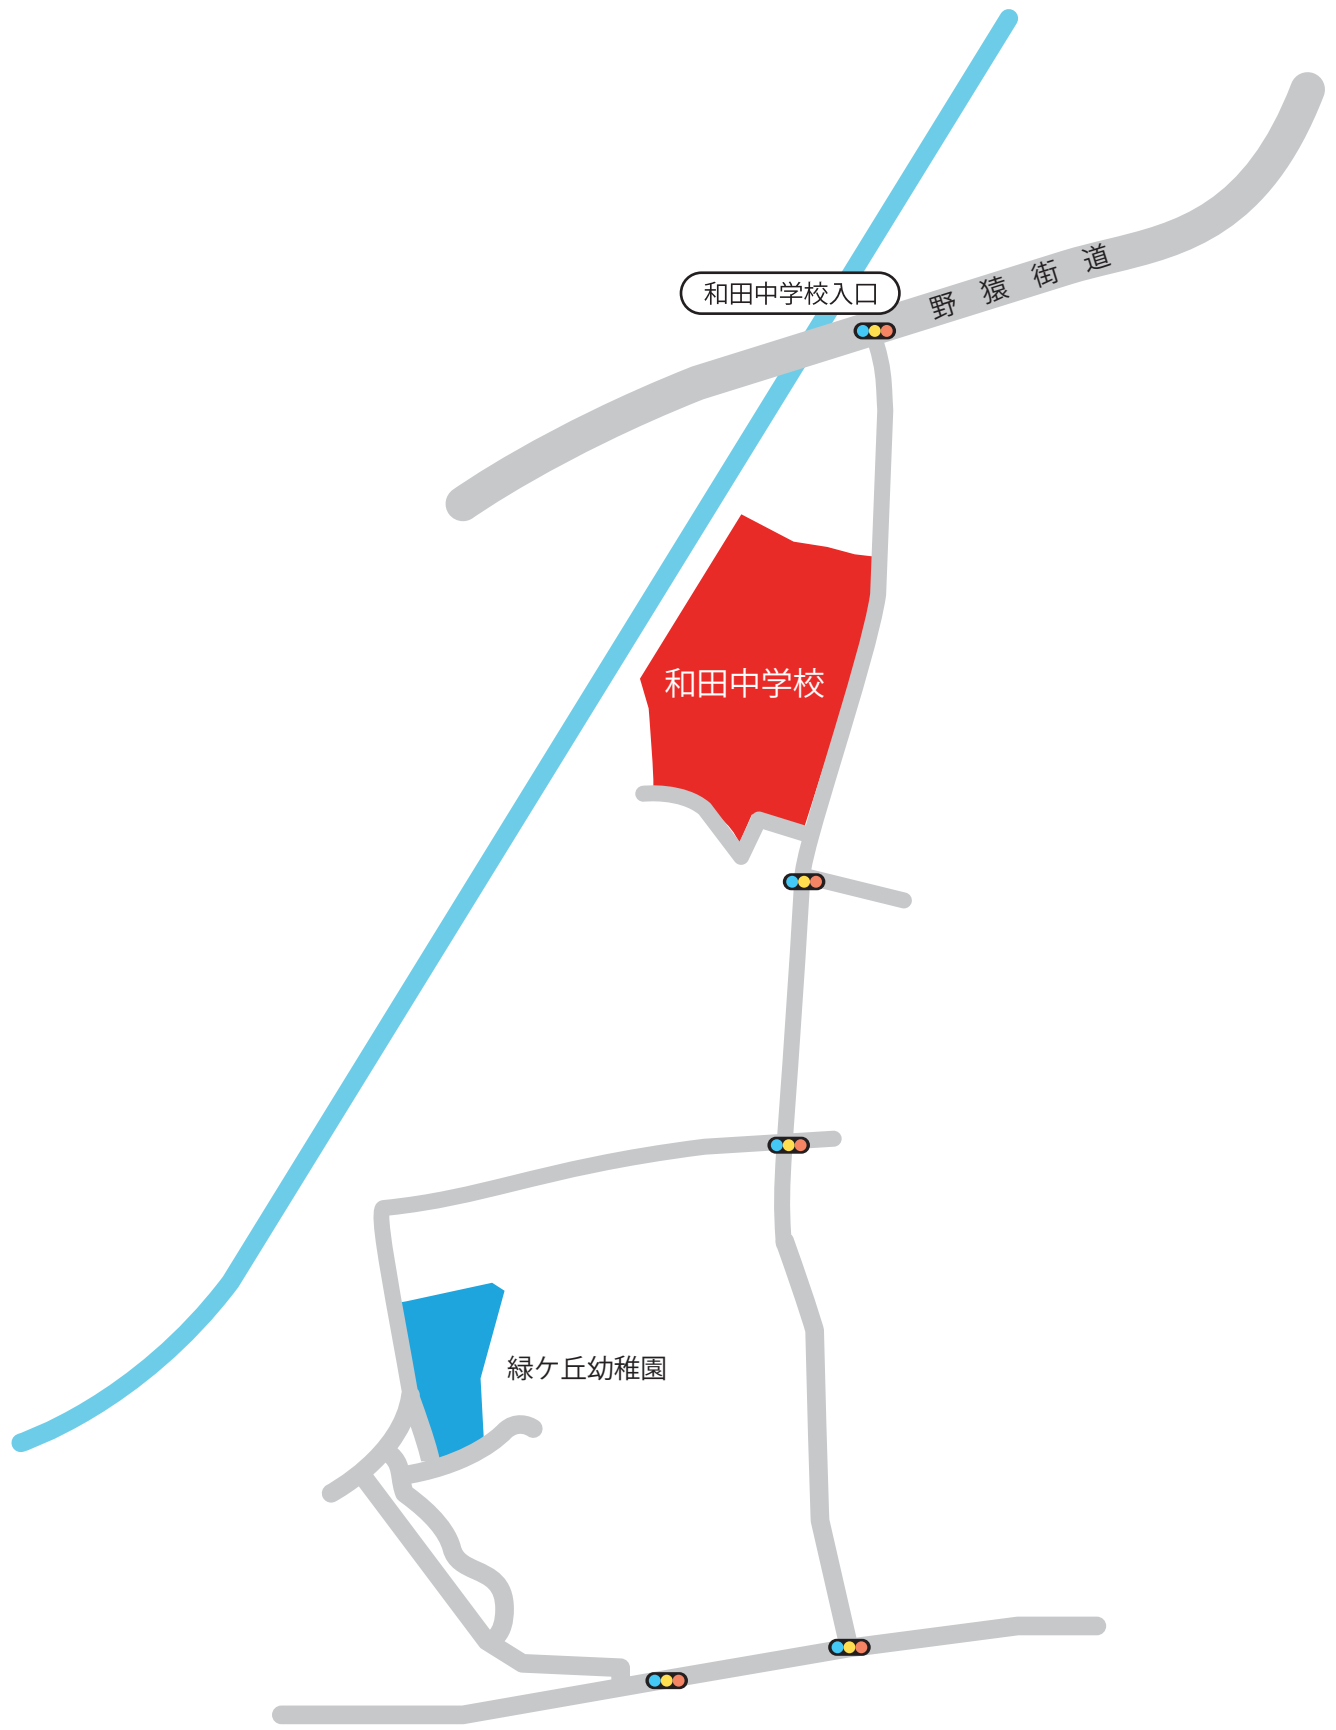

運動会に関するお問い合わせは緑ヶ丘幼稚園（042-375-6755）までお願い致します。