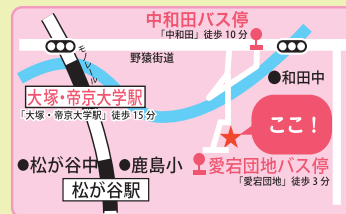

学校法人有馬学園 えがお きらり かがやく

緑ヶ丘幼稚園

多摩市こども誰でも通園事業

緑ヶ丘幼稚園の豊かな自然環境にある広い園庭と充実した施設設備で、
先生と手遊びやうた、体操等を楽しみながらお友達といっぱい遊びませんか？

常駐の警備員や様々な安全・安心が徹底されている環境の中で、

子どもも保護者もえがお、きらり、かがやく緑ヶ丘幼稚園。

保護者の方もほっとできる教室「緑ヶ丘幼稚園 もも組」でご参加をお待ちしております。

毎月お誕生会を実施予定です。お楽しみに！

いっぱいあそんで、
おともだちを
たくさんつくて、
にこにこえがおで
ようちえんにきてね。
みんなのことをいつも
おうえんしているよ！
せんせいより

多摩市こども誰でも通園事業「緑ヶ丘幼稚園 もも組」【幼稚園
問合せ】TEL 042-375-6755

担当教諭	緑ヶ丘幼稚園教諭
対象者	多摩市在住で、1歳半～満3歳未満のお子様
時間	午前8時30分より午後4時30分の間で、ご希望の時間（最初は親子で過ごすこともできます）
持ち物	着替え（フード付きでないもの）・帽子・上履き・オムツ・おしりふき（必要なお子様）・水筒・ループ付きタオル、 12時前後にかかる場合は...お弁当、スプーン、フォーク、ナプキン等、おやつ
申込方法	多摩市子ども・若者政策課（042-338-6850）へお申し込みいただき、多摩市より認定証を受けた後に 緑ヶ丘幼稚園と面談をして、利用開始となります。